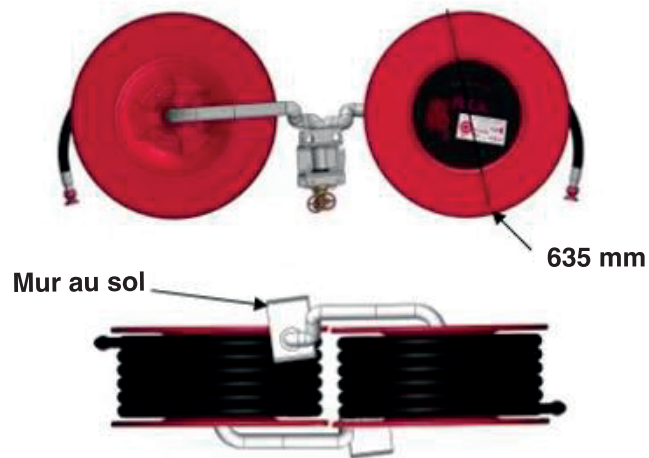

FICHE

technique

RIA D'INCENDIE AVEC ARMOIRE

Vue principal et vue de dessus

Diagramme de structure du produit

Vue principal et vue de dessus

Diagramme de structure du produit

Développer les rendus

Développer les rendus

Vue Éclatée du Produit

Paramètre	
Capacité	RIA d'incendie
Montage	Mur /Encastré/Semi-encastré
Dimension	790*840*390 870*920*390
Épaisseur	1.2mm
Surface	Revêtement en poudre époxy rouge