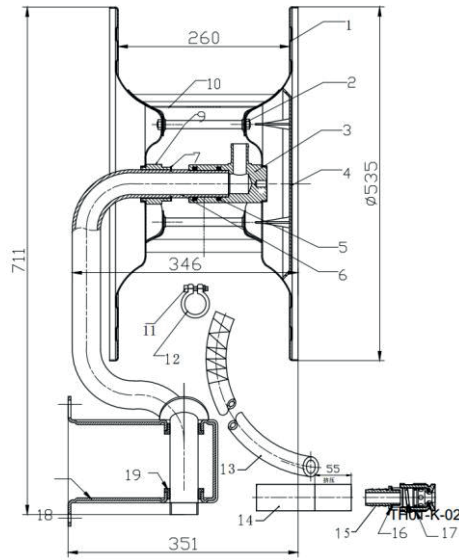

FICHE

technique

RIA D'INCENDIE AVEC ARMOIRE

Vue principal et vue de dessus

Diagramme de structure du produit

Vue principal et vue de dessus

Diagramme de structure du produit

Développer les rendus

Développer les rendus

Vue Éclatée du Produit

Paramètre	
Capacité	RIA d'incendie
Montage	Mur /Encastré/Semi-encastré
Dimension	790*840*390 870*920*390
Épaisseur	1.2mm
Surface	Revêtement en poudre époxy rouge