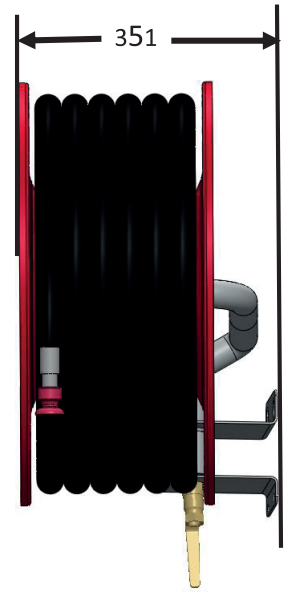

FICHE

technique

RIA D'INCENDIE AVEC ARMOIRE

Vue principal et vue de dessus

Diagramme de structure du produit

Vue principal et vue de dessus

Diagramme de structure du produit

Développer les rendus

Développer les rendus

Vue Éclatée du Produit

Paramètre	
Capacité	RIA d'incendie
Montage	Mur /Encastré/Semi-encastré
Dimension	790*840*390 870*920*390
Épaisseur	1.2mm
Surface	Revêtement en poudre époxy rouge