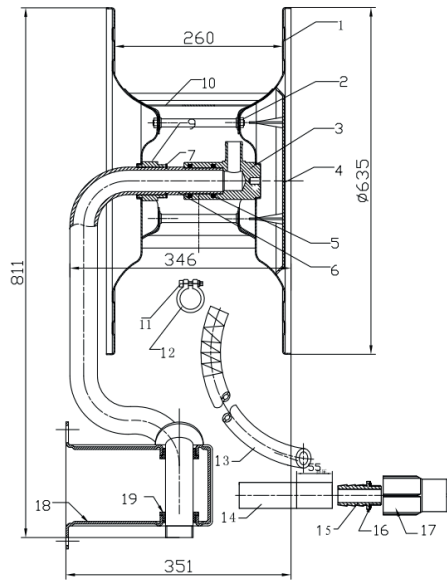

FICHE

technique

RIA D'INCENDIE AVEC ARMOIRE

Vue principal et vue de dessus

Diagramme de structure du produit

Vue principal et vue de dessus

Diagramme de structure du produit

Développer les rendus

Développer les rendus

Vue Éclatée du Produit

Paramètre	
Capacité	RIA d'incendie
Montage	Mur /Encastré/Semi-encastré
Dimension	790*840*390 870*920*390
Épaisseur	1.2mm
Surface	Revêtement en poudre époxy rouge