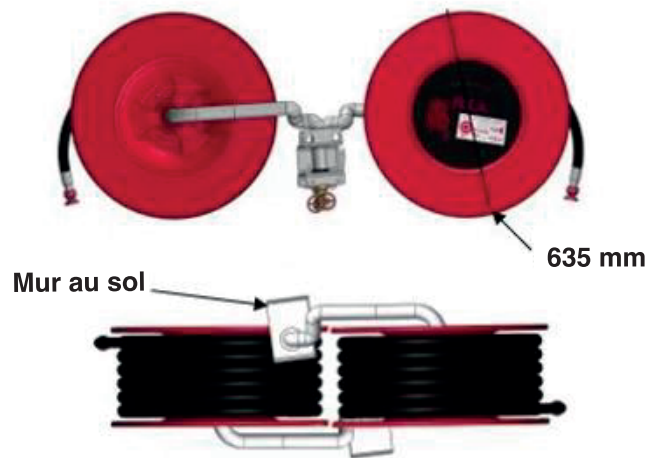

FICHE

technique

RIA D'INCENDIE AVEC ARMOIRE

Vue principal et vue de dessus

Diagramme de structure du produit

Vue principal et vue de dessus

Diagramme de structure du produit

Développer les rendus

Développer les rendus

Vue Éclatée du Produit

Paramètre	
Capacité	RIA d'incendie
Montage	Mur /Encastré/Semi-encastré
Dimension	790*840*390 870*920*390
Épaisseur	1.2mm
Surface	Revêtement en poudre époxy rouge