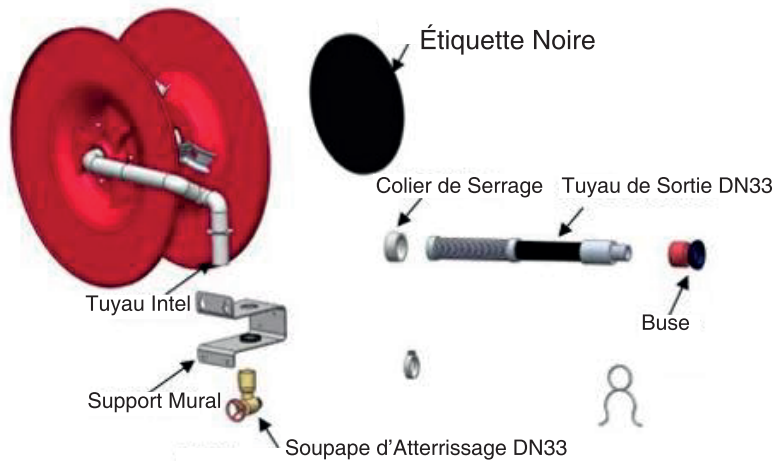

FICHE

technique

RIA D'INCENDIE AVEC ARMOIRE

Vue principal et vue de dessus

Diagramme de structure du produit

Vue principal et vue de dessus

Diagramme de structure du produit

Développer les rendus

Développer les rendus

Vue Éclatée du Produit

Paramètre	
Capacité	RIA d'incendie
Montage	Mur /Encastré/Semi-encastré
Dimension	790*840*390 870*920*390
Épaisseur	1.2mm
Surface	Revêtement en poudre époxy rouge