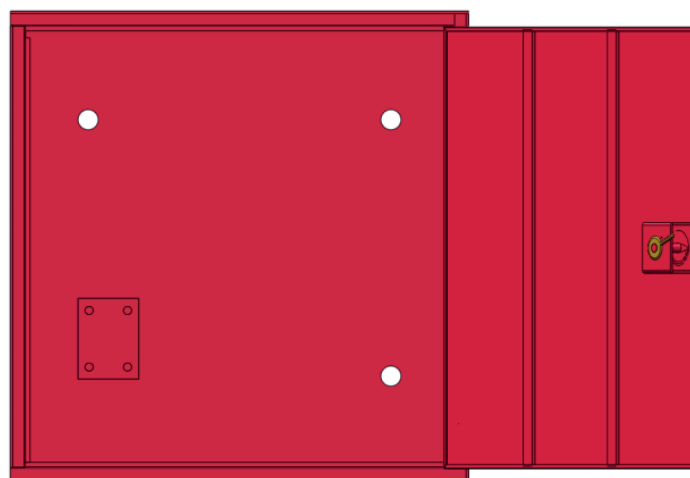

FICHE

technique

RIA D'INCENDIE AVEC ARMOIRE

Vue principal et vue de dessus

Diagramme de structure du produit

Vue principal et vue de dessus

Diagramme de structure du produit

Développer les rendus

Développer les rendus

Vue Éclatée du Produit

Paramètre	
Capacité	RIA d'incendie
Montage	Mur /Encastré/Semi-encastré
Dimension	790*840*390 870*920*390
Épaisseur	1.2mm
Surface	Revêtement en poudre époxy rouge