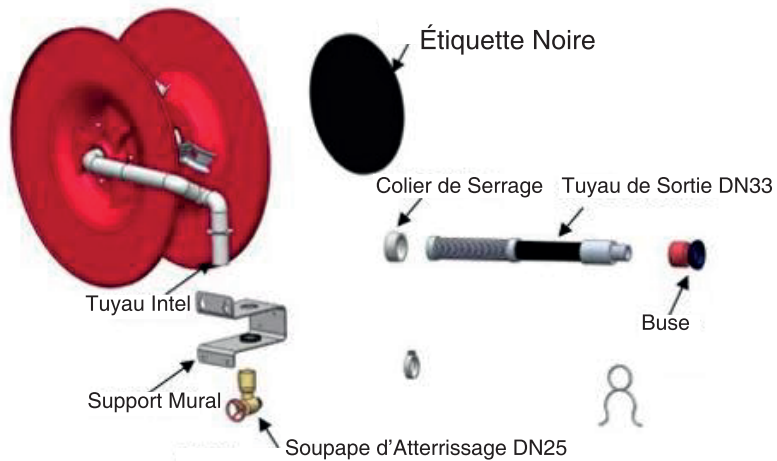

FICHE

technique

RIA D'INCENDIE AVEC ARMOIRE

Vue principal et vue de dessus

Diagramme de structure du produit

Vue principal et vue de dessus

Diagramme de structure du produit

Développer les rendus

Développer les rendus

Vue Éclatée du Produit

Paramètre	
Capacité	RIA d'incendie
Montage	Mur /Encastré/Semi-encastré
Dimension	790*840*390 870*920*390
Épaisseur	1.2mm
Surface	Revêtement en poudre époxy rouge