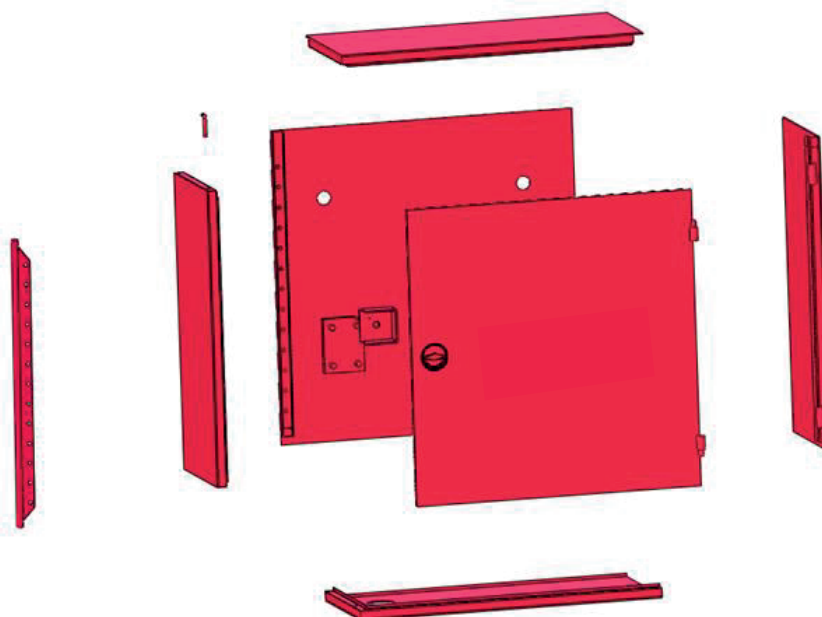

FICHE

technique

RIA D'INCENDIE AVEC ARMOIRE

Vue principal et vue de dessus

Diagramme de structure du produit

Vue principal et vue de dessus

Diagramme de structure du produit

Développer les rendus

Développer les rendus

Vue Éclatée du Produit

Paramètre	
Capacité	RIA d'incendie
Montage	Mur /Encastré/Semi-encastré
Dimension	790*840*390 870*920*390
Épaisseur	1.2mm
Surface	Revêtement en poudre époxy rouge