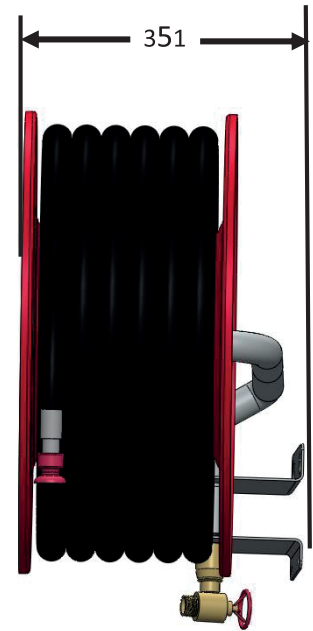

FICHE

technique

RIA D'INCENDIE AVEC ARMOIRE

Vue principal et vue de dessus

Diagramme de structure du produit

Vue principal et vue de dessus

Diagramme de structure du produit

Développer les rendus

Développer les rendus

Vue Éclatée du Produit

Paramètre	
Capacité	RIA d'incendie
Montage	Mur /Encastré/Semi-encastré
Dimension	790*840*390 870*920*390
Épaisseur	1.2mm
Surface	Revêtement en poudre époxy rouge